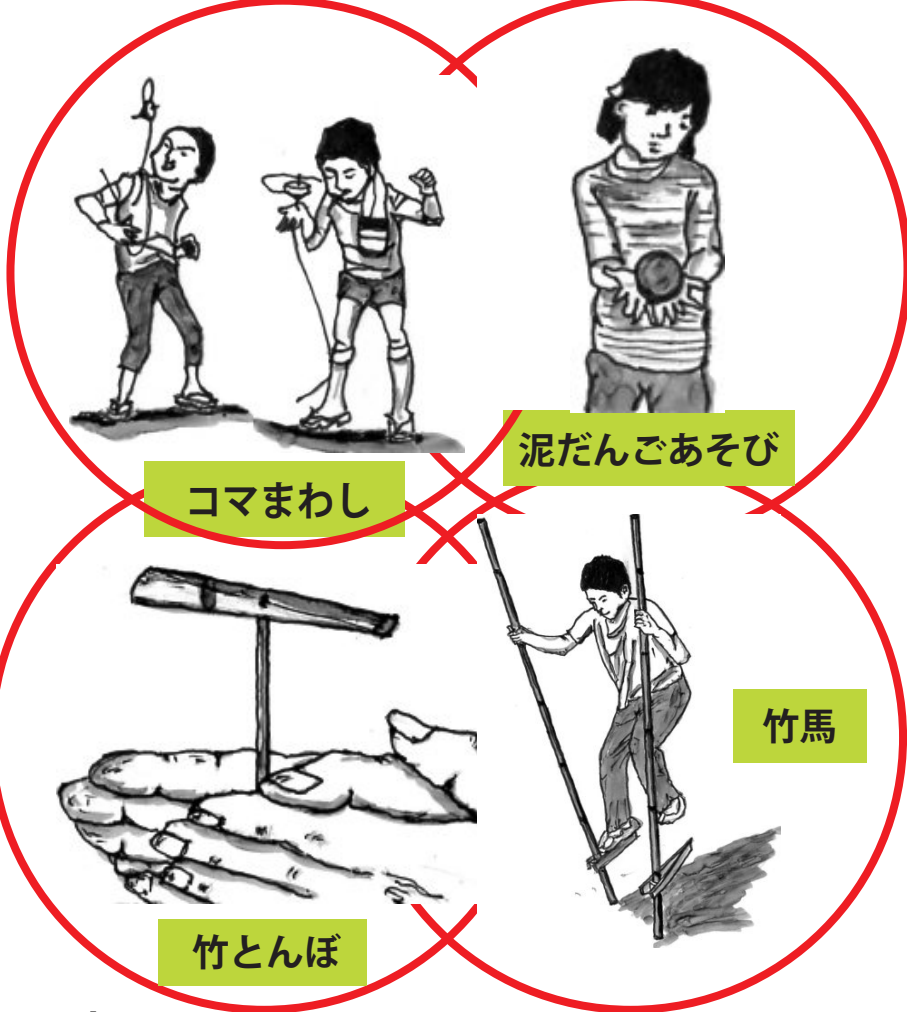

【まちづくり企画】
 子供たちを元気に！

子供たちは「人」をつなぎ、
 「地域」をつなぎます

懐かしい『昔あそび』
 を楽しもう！

コマまわし

泥だんごあそび

竹とんぼ

竹馬

日時
 2016年3月5日(土) 12:00~16:00